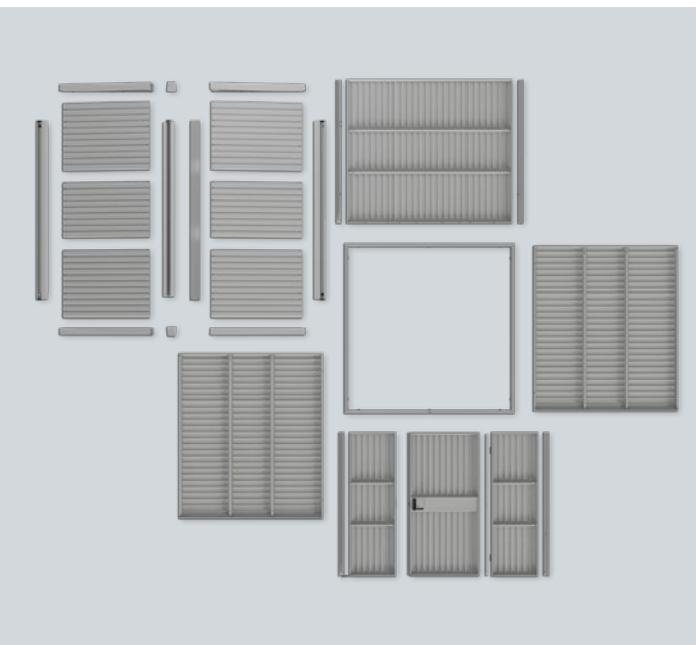

Alleen bij Hörmann

Snelle en eenvoudige montage

SNELLE EN EENVOUDIGE MONTAGE.

Alle opbergsystemen van Hörmann worden met een maximale prefabricatiegraad geleverd. Ook het juiste gereedschap is in de leveringsomvang inbegrepen. Dit maakt constructie en montage snel en eenvoudig.

PERFECT COMBINEREN. Voor een uniforme en aangepaste uitstraling kunnen de brandhoutrekken en de tuinbergingen op elkaar worden afgestemd. De hoogte van de brandhoutrekken past perfect bij de tuinbergingen.

→ Alle informatie over de brandhoutrekken vindt u vanaf pagina 26.

Alleen bij Hörmann

Scharnieren passend bij de kleur van de schuur

Bij Hörmann worden de deurscharnieren in de kleur van de schuur geleverd.

VEILIGE WERKING. De standaard geïntegreerde dempers van de tuinboxen openen en sluiten bijzonder comfortabel. Ze vertragen de beweging van het deksel en bieden zo bescherming tegen verwondingen.