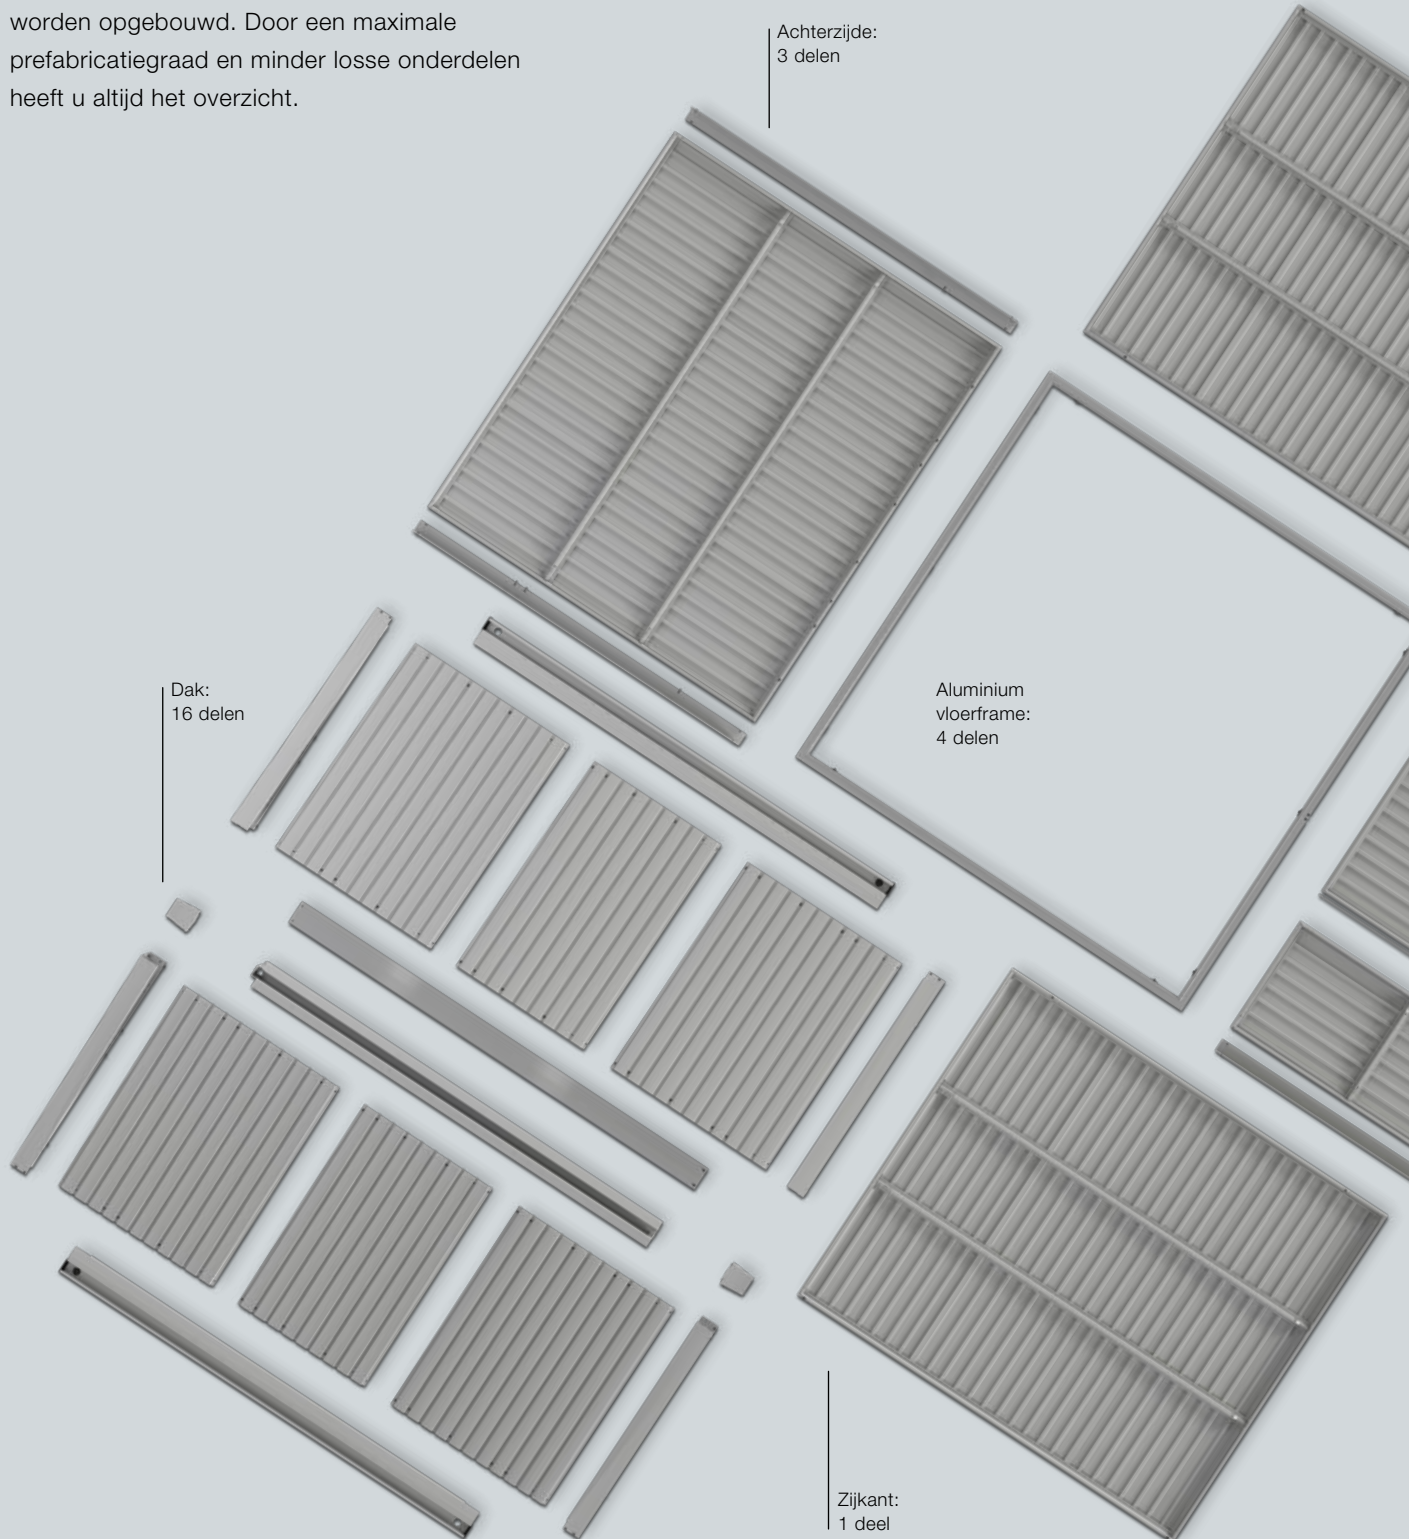

Maximale prefabricage

Voor een eenvoudige en ongecompliceerde montage

Met de meegeleverde gereedschapsset kan het Hörmann-opbergsysteem snel en eenvoudig worden opgebouwd. Door een maximale prefabricatiegraad en minder losse onderdelen heeft u altijd het overzicht.