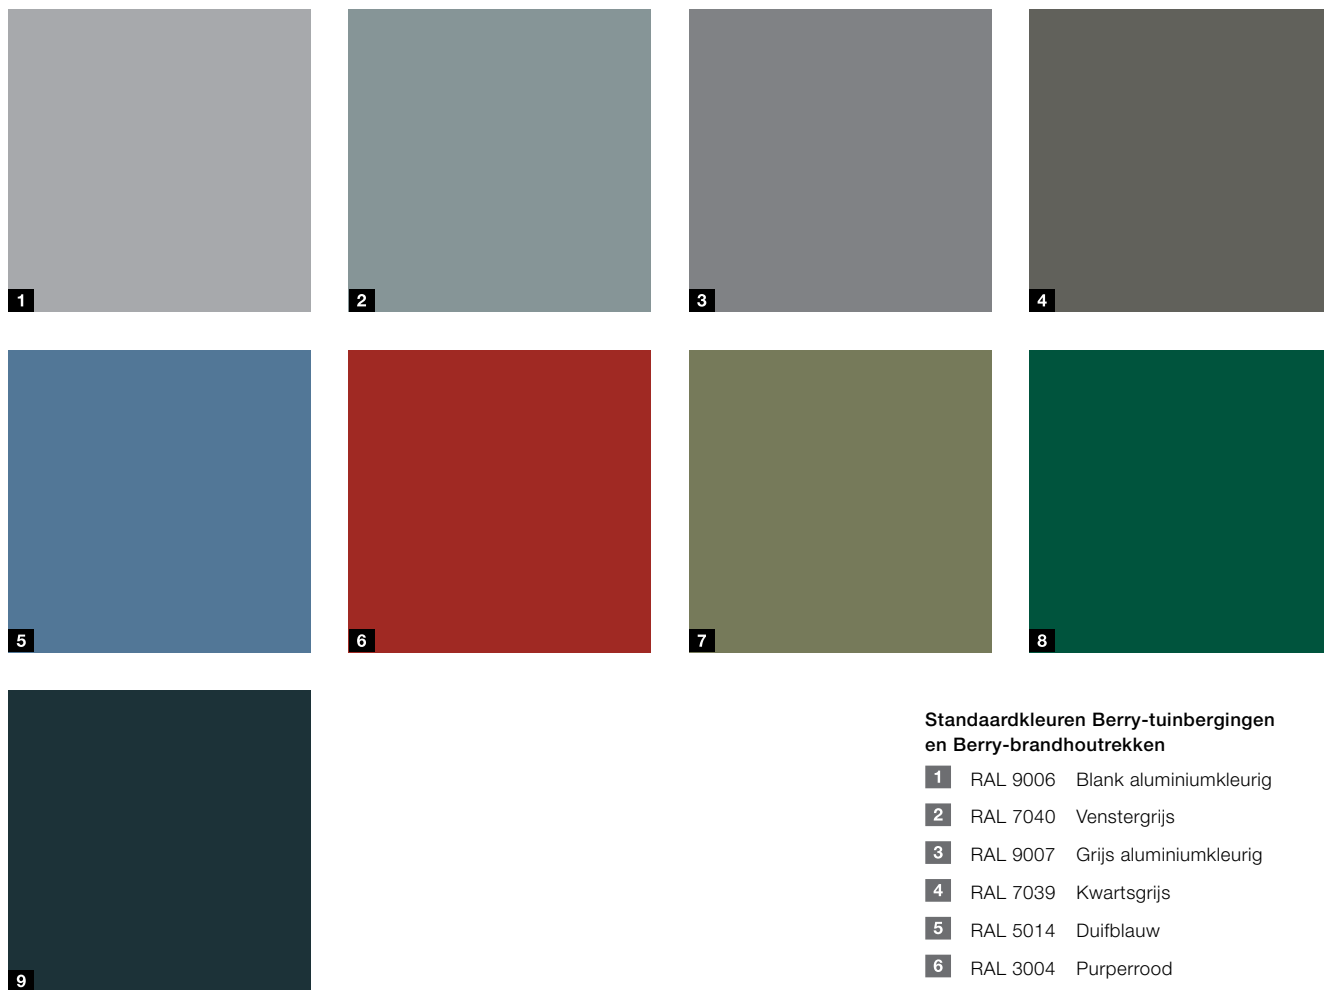

Kleuren en decors

De keuze is aan u

9 standaardkleuren Berry-tuinbergingen en Berry-brandhoutrekken

Standaardkleuren Berry-tuinbergingen en Berry-brandhoutrekken

- 1 RAL 9006 Blank aluminiumkleurig
- 2 RAL 7040 Venstergrijs
- 3 RAL 9007 Grijs aluminiumkleurig
- 4 RAL 7039 Kwartsgrijs
- 5 RAL 5014 Duifblauw
- 6 RAL 3004 Purperrood
- 7 RAL 6013 Rietgroen
- 8 RAL 6005 Mosgroen
- 9 RAL 7016 Antracietgrijs

Decograin-decor

- 10 Golden Oak: middenbruin, goudgeel eikendecor (alleen bij tuinbergingen en brandhoutrekken met het motief Modern)