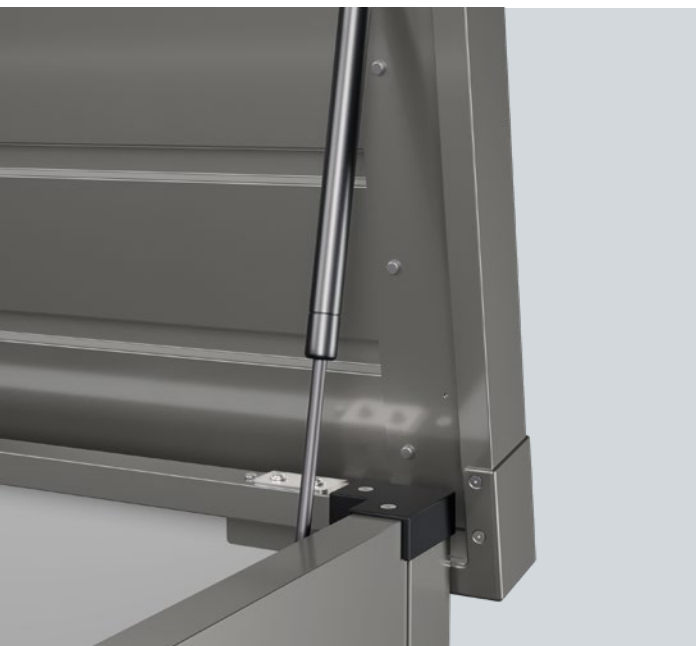

Alleen bij Hörmann

Snelle en eenvoudige montage

SNELLE EN EENVOUDIGE MONTAGE.

Alle opbergsystemen van Hörmann worden met een maximale prefabricatiegraad geleverd. Ook het juiste gereedschap is in de leveringsomvang inbegrepen. Dit maakt constructie en montage snel en eenvoudig.

PERFECT COMBINEREN. Voor een uniforme en aangepaste uitstraling kunnen de brandhoutrekken en de tuinbergingen op elkaar worden afgestemd. De hoogte van de brandhoutrekken past perfect bij de tuinbergingen.

→ Alle informatie over de brandhoutrekken vindt u vanaf pagina 26.

Alleen bij Hörmann

Scharnieren passend bij de kleur van de schuur

Bij Hörmann worden de deurscharnieren in de kleur van de schuur geleverd.

VEILIGE WERKING. De standaard geïntegreerde dempers van de tuinboxen openen en sluiten bijzonder comfortabel. Ze vertragen de beweging van het deksel en bieden zo bescherming tegen verwondingen.