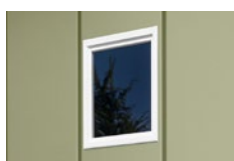

Beglazing

Beglazingselementen¹ kunnen tegen een meerprijs worden geïntegreerd. De glasomraming is standaard wit. Optioneel kunt u de omraming krijgen in de RAL-kleur² die past bij de tuinberging, maar ook in een RAL-kleur naar keuze.

¹ Niet verkrijgbaar voor de motieven Classic Air en Classic Air Plus

² Zie pagina 40