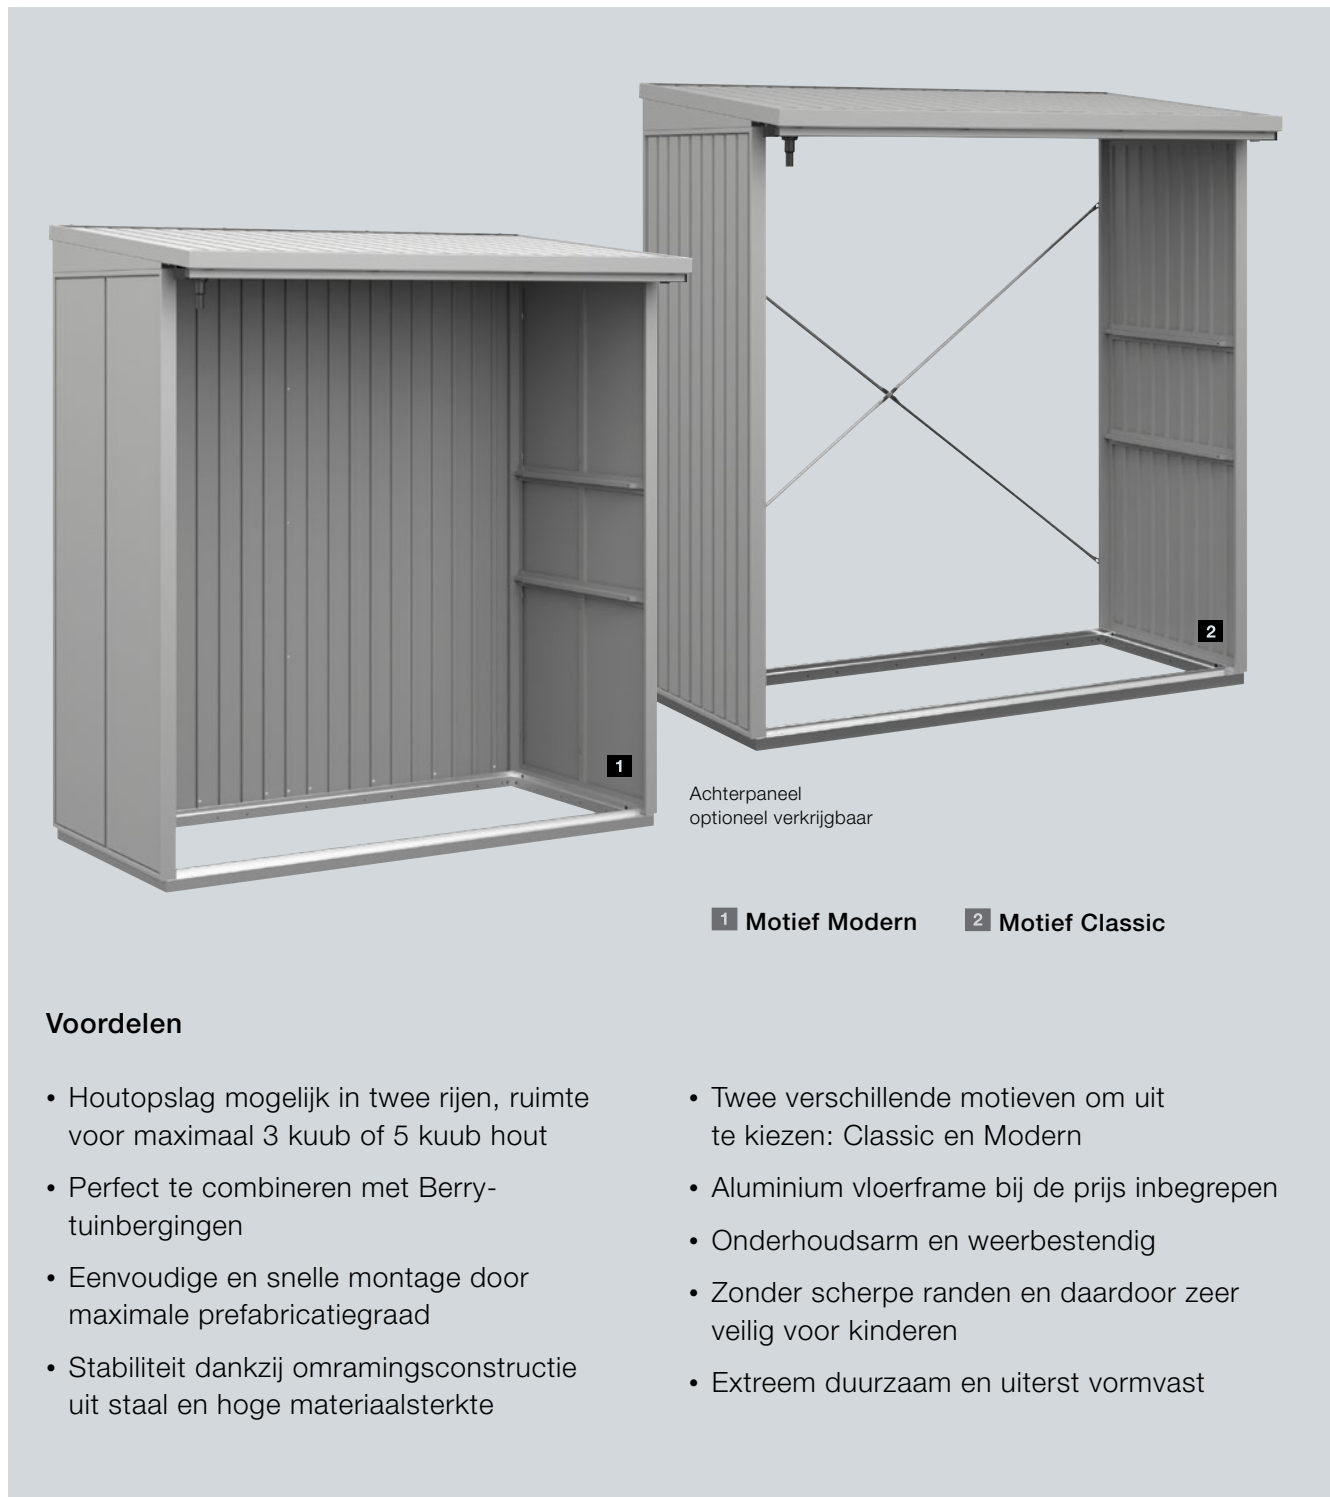

Berry-brandhoutrek

Motieven en typen

Achterpaneel
optioneel verkrijgbaar

1 Motief Modern   2 Motief Classic

Voordelen

- Houtopslag mogelijk in twee rijen, ruimte voor maximaal 3 kuub of 5 kuub hout
- Perfect te combineren met Berry-tuinbergingen
- Eenvoudige en snelle montage door maximale prefabricatiegraad
- Stabiliteit dankzij omramingsconstructie uit staal en hoge materiaalsterkte
- Twee verschillende motieven om uit te kiezen: Classic en Modern
- Aluminium vloerframe bij de prijs inbegrepen
- Onderhoudsarm en weerbestendig
- Zonder scherpe randen en daardoor zeer veilig voor kinderen
- Extreem duurzaam en uiterst vormvast

Versteving en achterpaneel

De brandhoutrekken zijn standaard open met versteving en optioneel verkrijgbaar met een achterpaneel. Let op: het achterpaneel van het brandhoutrek heeft voor beide motieven hetzelfde Classic achterpaneel.