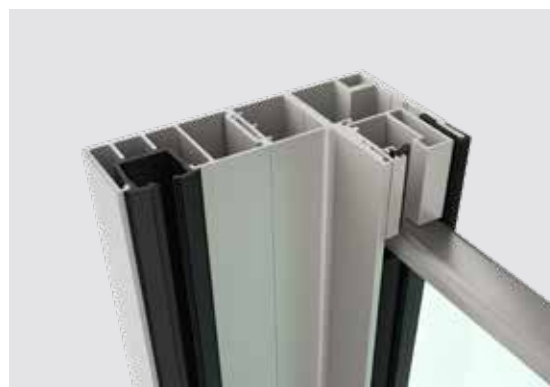

Intelligente oplossingen met de daglichttechniek van ROMA.

Uitzicht en toch privacy.

Een onbewolkt vooruitzicht dankzij de valbeveiliging

ROMA Valbeveiliging

De trend naar kamerhoge beglazing maakt een effectieve valbeveiliging voor ramen essentieel. De geïntegreerde valbeveiliging van ROMA combineert een maximale beveiliging met een stijlvol ontwerp. Door de glazen balustrade blijft uw zicht naar buiten toe onbeperkt. Daarnaast zorgt deze oplossing voor veel daglicht, waardoor u van een nog hoger comfort klimaat geniet!