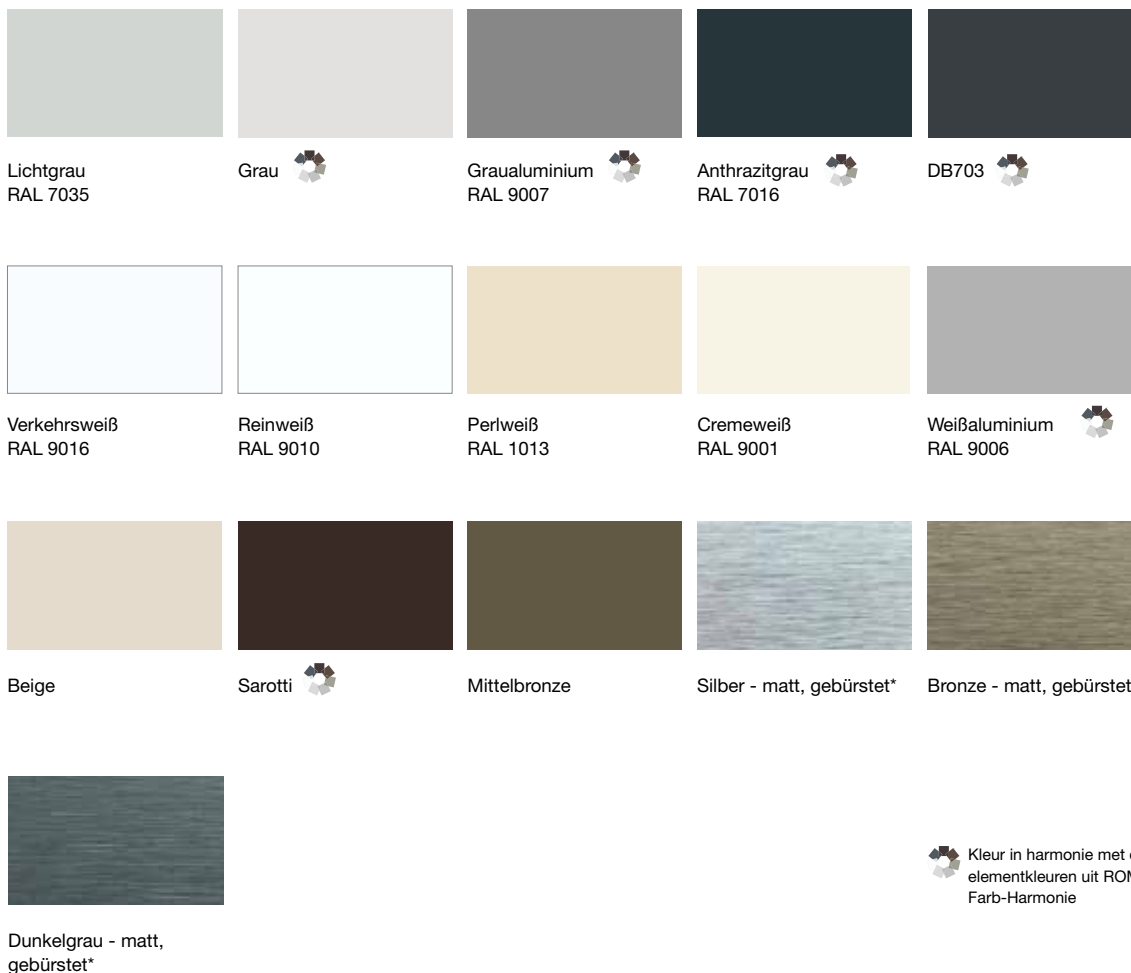

Kleuren die u raken.

Iedereen kent een persoonlijk gevoel bij kleur: wat voor de één hemelsblauw is, is voor de ander het blauw van een diepe oceaan. Bij ROMA kunt u niet alleen uit standaardkleuren kiezen, maar ook uit 100 speciaalkleuren. Maak uw keuze altijd aan de hand van een originele kleurenstaal bij uw zonweringspecialist.

Alleen dan kunnen wij u garanderen, dat u de gewenste kleur ook krijgt.

Alle oppervlakken van de lamellen zijn weersbestendig en licht-echt; ze behoeven geen nabehandeling. Onderhoud en reiniging met milde producten is wenselijk.

Standaardkleuren buitenjaloezieën