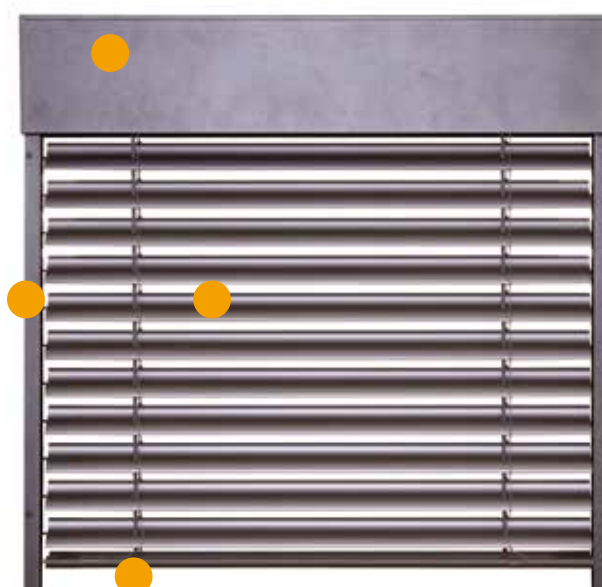

ROMA Sarotti

ROMA DB 703

ROMA Anthrazitgrau
(ongeveer RAL 7016)

Met de Roma Harmoniekleuren kunt u alle aluminium onderdelen van uw buitenjaloëzie afstemmen op elkaar.

De 7 Harmoniekleuren voor de kast, geleiders en eindlijst zijn standaard met de volgende 4 afwerkingen te bestellen: mat, mat fijnstructuur, mat fijnstructuur hochwetterfest* en zijdeglans. Een overzicht van de beschikbare kleuren voor de lamellen vindt u op pagina 38.