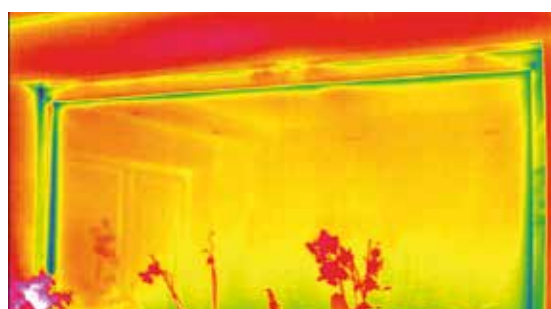

De warmte blijft binnen – rood toont de perfecte warmte-isolatie na vervanging van de rolluiken.