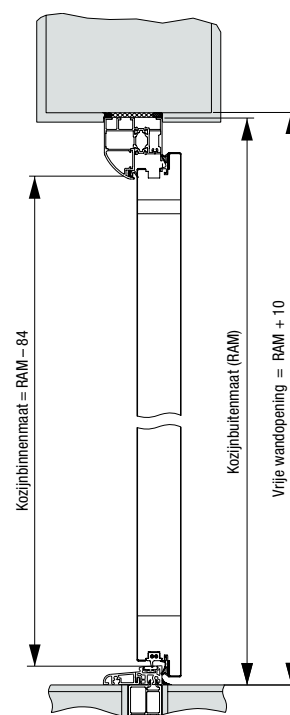

Verticale doorsnede deur Thermo46