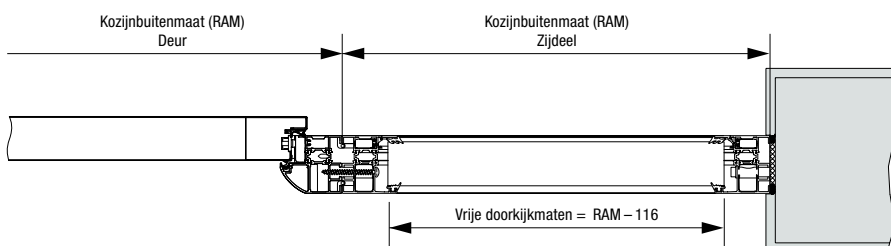

Horizontale doorsnede zijdeel Thermo46

Kozijnvarianten Thermo46