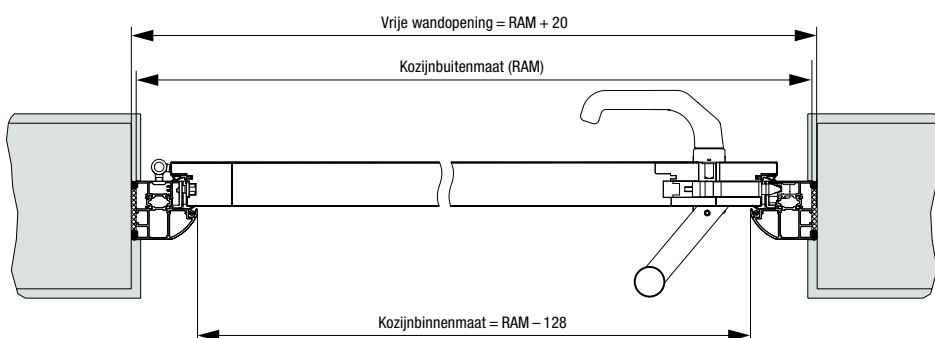

Zijdelen standaardmaten

Uitvoering	Kozijnbuitenmaat (bestelmaat)
Thermo65/Thermo46	400 × 2100

Zijdelen niet-standaardmaten

Uitvoeringen	Kozijnbuitenmaat (bestelmaat)
Thermo46	300 – 1000¹ × 700 – 2250
Thermo65	300 – 1000¹ × 700 – 2250

¹ Vanaf een breedte van 500 mm is geen bovenlicht mogelijk. Deurelementen met zijdelen hebben geen statische functie, de statica moet door de bouwconstructie zijn gegarandeerd.

Bovenlichten niet-standaardmaten

Uitvoering	Kozijnbuitenmaat (bestelmaat)
Thermo65/Thermo46	700 – 2250 × 300 – 500

Horizontale doorsnede deur Thermo46