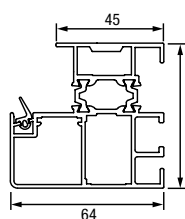

Zijdelen standaardmaten

Uitvoering	Kozijnbuitenmaat (bestelmaat)
Thermo65/Thermo46	400 × 2100

Zijdelen niet-standaardmaten

Uitvoeringen	Kozijnbuitenmaat (bestelmaat)
Thermo46	300 – 1000¹ × 700 – 2250
Thermo65	300 – 1000¹ × 700 – 2250

¹ Vanaf een breedte van 500 mm is geen bovenlicht mogelijk. Deurelementen met zijdelen hebben geen statische functie, de statica moet door de bouwconstructie zijn gegarandeerd.

Bovenlichten niet-standaardmaten

Uitvoering	Kozijnbuitenmaat (bestelmaat)
Thermo65/Thermo46	700 – 2250 × 300 – 500

Horizontale doorsnede deur Thermo46

Verticale doorsnede deur Thermo46

Horizontale doorsnede zijdeel Thermo46

Kozijnvarianten Thermo46

Kozijn A2