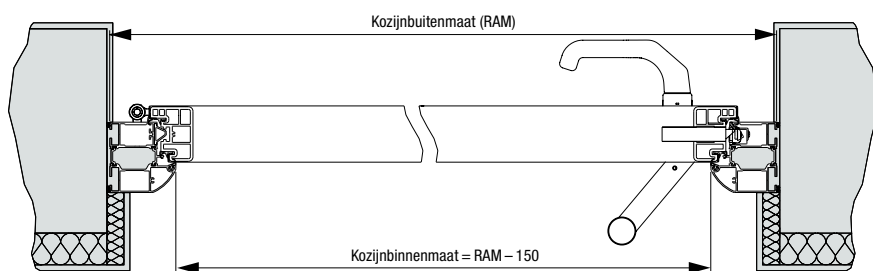

Maten en inbouwgegevens

Thermo65/Thermo46

Standaardmaten Thermo65

Kozijnbuitenmaat (bestelmaat)	Vrije metselwerkmaat	Kozijnbinnenmaat
1000 × 2100	1020 × 2110	850 × 2005
1100 × 2100	1120 × 2110	950 × 2005
1150 × 2200	1170 × 2210	1000 × 2105

Standaardmaten Thermo46

Kozijnbuitenmaat (bestelmaat)	Vrije metselwerkmaat	Kozijnbinnenmaat
1000 × 2100	1020 × 2110	872 × 2016
1100 × 2100	1120 × 2110	972 × 2016
1150 × 2200	1170 × 2210	1022 × 2116

Niet-standaardmaten Thermo65 / Thermo46

Motieven	Kozijnbuitenmaat (bestelmaat)
200	875 – 1100 × 1990 – 2186
010, 020, 030, 040, 600, 700, 730, 750, 800, 810, 840	700 – 1250 × 1875 – 2250
015, 025, 515, 780	875 – 1250 × 1875 – 2250
100, 400, 410, 430	875 – 1100 × 1875 – 2186
820, 830, 850, 900	800 – 1250 × 1875 – 2250
610	875 – 1250 × 2000 – 2250

Horizontale doorsnede deur Thermo65