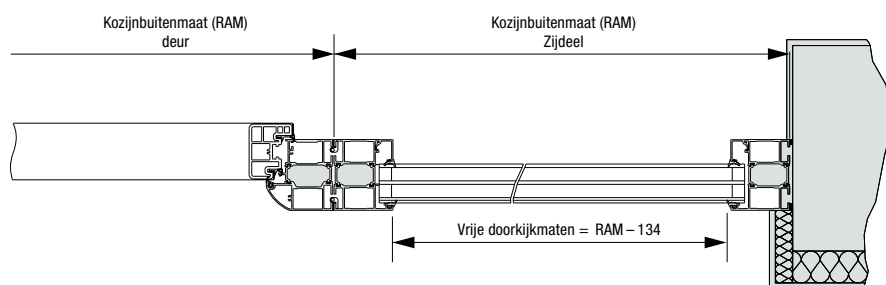

Horizontale doorsnede zijdeel Thermo65