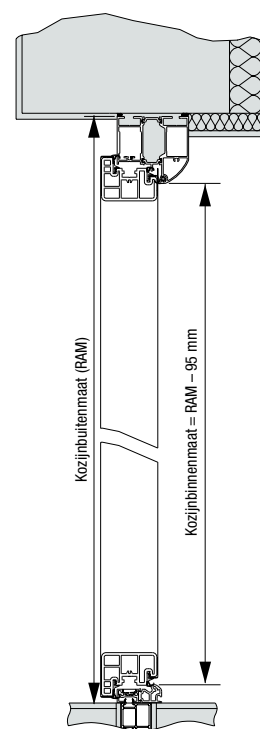

Verticale doorsnede deur Thermo65