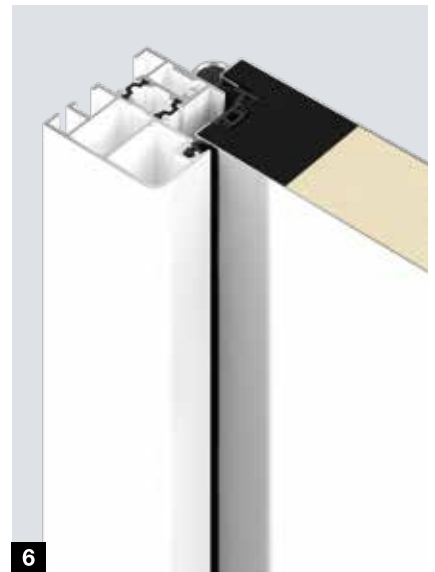

Kozijnvarianten

De Thermo65-voordeuren en de Thermo46-ingangsdeuren zijn optioneel zonder meerprijs ook verkrijgbaar met hoekig kozijn.

5 Thermo65 kozijn A4

6 Thermo46 kozijn A2

RC 2 veiligheid
Getest en gecertificeerd

Veiligheidsdeuren

De gelegenheidsdief probeert een vergrendelde deur met eenvoudig gereedschap binnen 3 minuten open te breken.

Geluidsisolerend
Tot 43 dB

Geluidsisolerende deuren

■ NIEUW

De Thermo65-deuren met motieven 010 en 700B kunt u als geluidsisolerende deuren gebruiken. De deuren bereiken met de standaard neerdalende vloerafdichting geluidsisolatieklasse 2 (38 dB) en met het optionele drempelprofiel zelfs geluidsisolatieklasse 3 (43 dB). De deuren bieden op die manier bescherming tegen verkeerslawaai, wind en weer: de ideale deur, niet alleen voor ingangsdeuren in appartementsgebouwen met galerijen.

Alleen bij Hörmann
Thermisch onderbroken
geluidsisolerende deuren