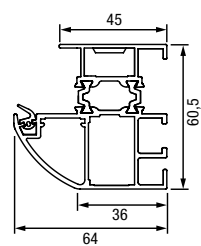

Uitvoering	Kozijnbuitenmaat (bestelmaat)
Thermo65/Thermo46	700 – 2250 × 300 – 500

Horizontale doorsnede deur Thermo46

Verticale doorsnede deur Thermo46

Horizontale doorsnede zijdeel Thermo46

Kozijnvarianten Thermo46