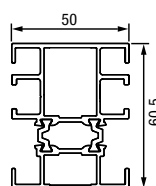

Verbreidingsprofiel
50 mm