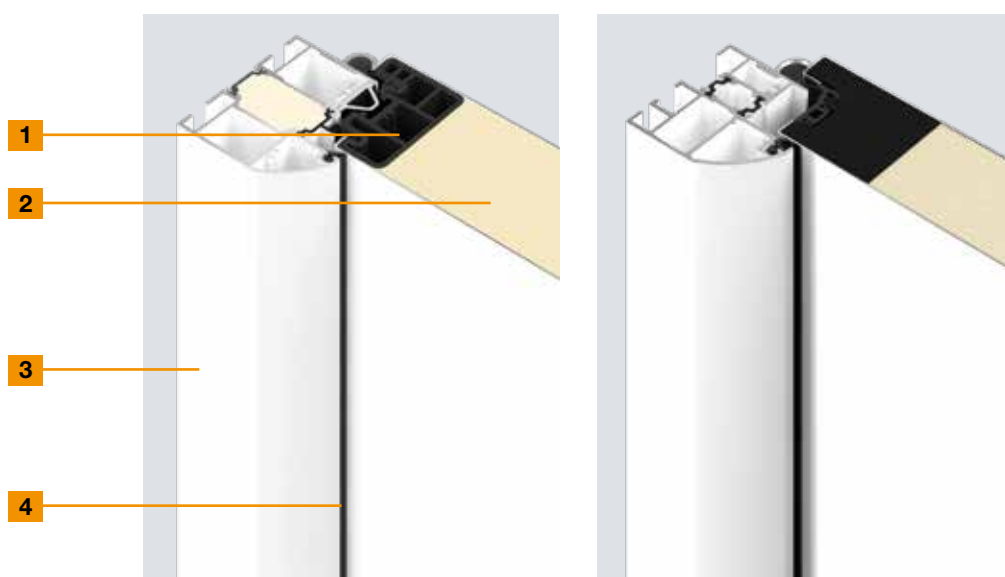

Deuruitvoeringen

Het passende profiel voor elke eis

Thermo65

Thermo46

	Thermo65	Thermo46
1 Deurprofiel	Inliggend	Inliggend
Materiaal	Composietmateriaal	Composietmateriaal
2 Deurbladdikte	65 mm	46 mm
Binnen- en buitenplaat	Staal, thermisch onderbroken	Staal, thermisch onderbroken
3 Deurkozijnen	Afgerond kozijn A3, 80 mm	Afgerond kozijn A1, 60 mm
Materiaal	Aluminium, thermisch onderbroken	Aluminium, thermisch onderbroken
4 Afdichtingssysteem	3-voudig	2-voudig
Drempelprofiel	Aluminium-kunststof (standaard, S11), kunststof (optioneel, S12)	Aluminium-kunststof
Prestatiekenmerken		
Bedieningskrachten EN 12217	T/m klasse 3	t/m klasse 2
Mechanische duurzaamheid EN 12400	T/m klasse 6	t/m klasse 5
Gedrag bij klimaatverschillen EN 12219	T/m 2d/2e	t/m 3c/2d/2e
Luchtdoorlatendheid EN 12207	T/m klasse 4	t/m klasse 2
Slagregendichtheid EN 12208	T/m klasse 3A	t/m klasse 1A
Weerstand tegen windbelasting EN 12210	T/m klasse C3/B3	t/m klasse C3
Stootvastheid EN 13049	T/m klasse 1	t/m klasse 1
Mechanische stabiliteit EN 1192	T/m klasse 3	t/m klasse 1
Warmte-isolatie	Tot 0,87 W/(m²·K)	Tot 1,1 W/(m²·K)
Geluidsisolatie	Tot 32 dB	Tot 32 dB
Inbraakbeveiliging EN 1627 (optioneel)	RC 2 (optioneel)	RC 2 (optioneel)