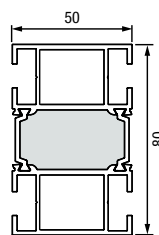

Horizontale doorsnede deur Thermo65

Verticale doorsnede deur Thermo65

Horizontale doorsnede zijdeel Thermo65

Kozijnvarianten Thermo65

Kozijn A3

Kozijn A4

Verbreidingsprofiel 25 mm

Verbreidingsprofiel 50 mm