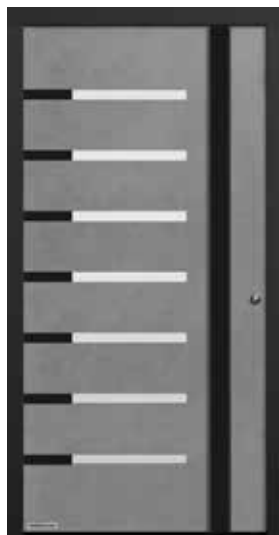

Motief 524

ALUMINIUM VOORDEUR THERMOSAFE

Motief 568 met designhandgreep G 750 black.edition in gitzwart RAL 9005 fijnstructuur Deurblad in Decoral Rusty Patina, deurkozijn in gitzwart RAL 9005 fijnstructuur, optioneel met in de handgreep geïntegreerde led-lichtstrip **1**, zijdelen met figuurglas Satinato

Motief 514 Deurblad in Decoral cement, deurkozijn in gitzwart RAL 9005 fijnstructuur, designhandgreep G 750 en applicaties in gitzwart RAL 9005 fijnstructuur, beglazing Flat helder

Motief 524 Deurblad in Decoral cement, deurkozijn in gitzwart RAL 9005 fijnstructuur, designhandgreep G 750 en applicaties in gitzwart RAL 9005 fijnstructuur, beglazing Flat helder

→ Alle decors vindt u op pagina 23.

LINKS. Aluminium voordeur ThermoSafe motief 568, deurblad in Decoral Rusty Patina, deurkozijn in gitzwart RAL 9005 fijnstructuur, designhandgreep G 750 black.edition in gitzwart RAL 9005 fijnstructuur (optioneel), zijdelen met figuurglas Satinato, garagesectionaaldeur L-profilering, Duragrain Rusty Patina