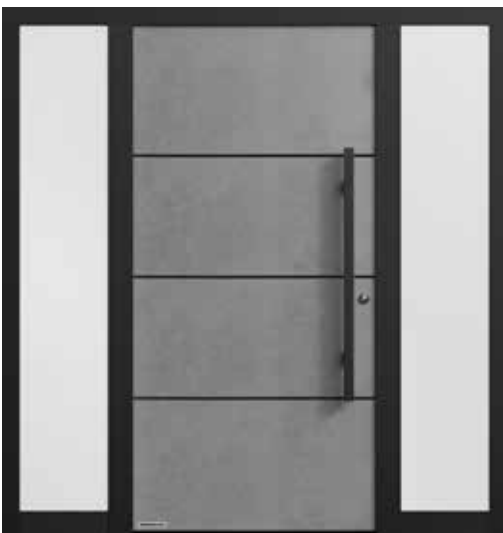

Aluminium voordeur ThermoSafe motief 860 met L-pilasters
Deurblad in Decoral cement, deurkozijn in gitzwart RAL 9005 fijnstructuur, roestvrijstalen handgreep HOE 501 black.edition in gitzwart RAL 9005 fijnstructuur (optioneel), opgezette pilasters in gitzwart RAL 9005 fijnstructuur (optioneel) , zijdelen met figuurglas Satinato